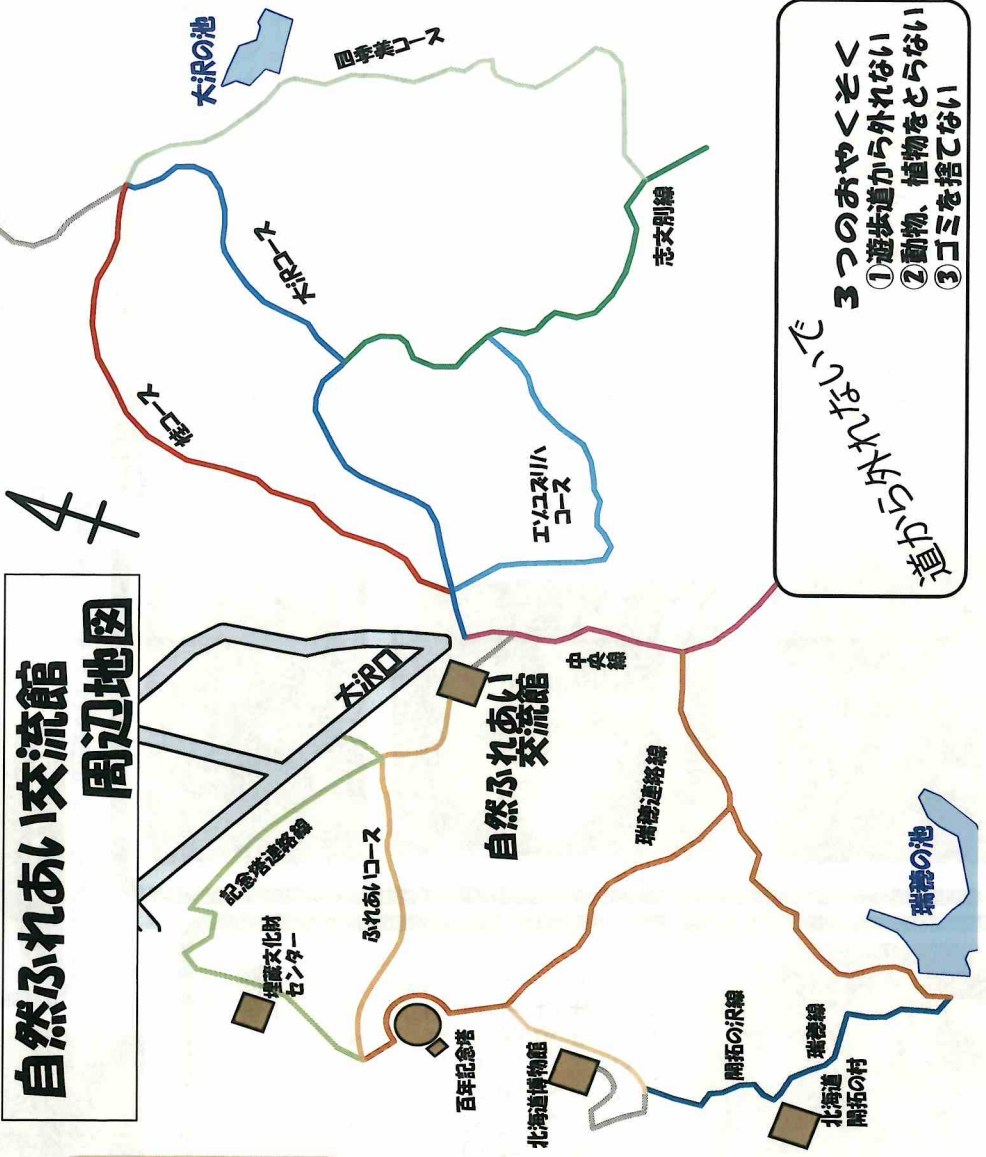

## 昆虫類

- ・エゾオオマルハナバチ
- ・オオミドリジジミ(卵)
- ・カタクリハムシ
- ・クジャクチョウ
- ・シジミチョウの仲間
- ・セイヨウオオマルハナバチ※

- ・ナガメ
- ・ハサミムシの仲間
- ・ヒシバツタ
- ・ビロウドツリアブ
- ・マツモムシ

※外来種

## 動物 野鳥以外

- 虫:アカケダニ
- 哺乳:エゾシカ(姿)
- 哺乳:ネズミの仲間(トンネル跡)
- 爬:ニホンカナヘビ
- 爬:シマヘビ
- 両:エゾアカガエル(鳴き声、姿、卵)
- 両:エゾサンショウウオ(姿、卵)
- 両:ツチガエル(姿)
- 貝:オカモノアラガイ
- 貝:サツポロマイマイ

エゾシカ 9月6日撮影

サツポロマイマイ

エゾシカの抜け毛

## 自然ふれあい交流館 周辺地図

道にふれあいたい 3つのおやくそく

- ①遊歩道から外れない
- ②動物、植物をとらない
- ③ゴミを捨てない

森じょうほうの最新号は、自然ふれあい交流館ホームページで見られます。  
 「公式SNS(インスタグラム、X、Facebook)」はほぼ毎日更新中!